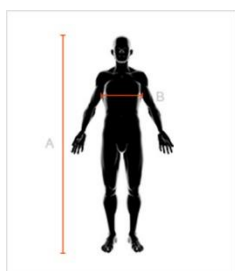

Veľkostná tabuľka – X-BIONIC

MUŽI / OBLEČENIE

SIZE	HEIGHT (A) (CM)	CHEST(B) (CM)	WAIST(C) (CM)
S	166 - 170	89 - 89	74 - 77
M	168 - 176	90 - 97	78 - 85
L	174 - 182	98 - 105	86 - 94
XL	180 - 186	106 - 113	95 - 104
XXL	184 - 192	114 - 122	105 - 115

MUŽI – BUNDY – číselné označenie

SIZE	HEIGHT (A) (CM)	CHEST(B) (CM)
44	166 - 170	89 - 89
46	168 - 173	90 - 93
48	171 - 176	94 - 97
50	174 - 179	98 - 101
52	177 - 182	102 - 105
54	180 - 184	106 - 109
56	182 - 186	110 - 113
58	184 - 188	114 - 117
60	186 - 192	118 - 122

MUŽI – BUNDY – veľkosti označené písmom

SIZE	HEIGHT (A) (CM)	CHEST(B) (CM)
S	166 - 170	89 - 89
M	168 - 176	90 - 97
L	174 - 182	98 - 105
XL	180 - 186	106 - 113
XXL	184 - 192	114 - 122

MUŽI - DĚLKA RUKY

SIZE	LEGHT (A) (CM)	BICEPS (B) (CM)
S / M	44 - 46	27 - 31
L / XL	46 - 48	32 - 36
XXL	48 - 49	36 - 38

SIZE	HEIGHT (A) (CM)	WAIST(C) (CM)
S / M	166 - 176	74 - 85
L / XL	174 - 184	86 - 99
XXL	182 - 192	100 - 115

MUŽI - DĚLKA NOHY / OBVOD STEHNA

SIZE	LENGHT (A) (CM)	UPPER TIGHT(B) (CM)
S / M	64 - 70	53 - 56
L / XL	71 - 75	57 - 61
XXL	76 - 78	62 - 65