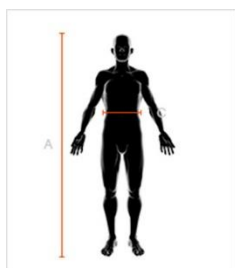

Veľkostná tabuľka – X-BIONIC

MUŽI / OBLEČENIE

SIZE	HEIGHT (A) (CM)	CHEST(B) (CM)	WAIST(C) (CM)
S	166 - 170	89 - 89	74 - 77
M	168 - 176	90 - 97	78 - 85
L	174 - 182	98 - 105	86 - 94
XL	180 - 186	106 - 113	95 - 104
XXL	184 - 192	114 - 122	105 - 115

MUŽI – BUNDY – veľkosti označené písmom

SIZE	HEIGHT (A) (CM)	CHEST(B) (CM)
S	166 - 170	89 - 89
M	168 - 176	90 - 97
L	174 - 182	98 - 105
XL	180 - 186	106 - 113
XXL	184 - 192	114 - 122

MUŽI - DĚLKA RUKY

SIZE	LEGHT (A) (CM)	BICEPS (B) (CM)
S / M	44 - 46	27 - 31
L / XL	46 - 48	32 - 36
XXL	48 - 49	36 - 38

MUŽI - NOHAVICE - číselné označenie

SIZE	HEIGHT (A) (CM)	WAIST(C) (CM)
46	168 - 173	78 - 81
48	171 - 176	82 - 85
50	174 - 179	86 - 89
52	177 - 182	90 - 94
54	180 - 184	95 - 99
56	182 - 186	100 - 104

MUŽI - NOHAVICE - veľkosti označené písmom

SIZE	HEIGHT (A) (CM)	WAIST(C) (CM)
S / M	166 - 176	74 - 85
L / XL	174 - 184	86 - 99
XXL	182 - 192	100 - 115

MUŽI - DĚLKA NOHY / OBVOD STEHNA

SIZE	LENGHT (A) (CM)	UPPER TIGHT(B) (CM)
S / M	64 - 70	53 - 56
L / XL	71 - 75	57 - 61
XXL	76 - 78	62 - 65