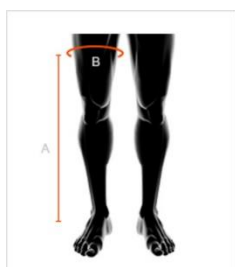

Veľkostná tabuľka – X-BIONIC

MUŽI / OBLEČENIE

SIZE	HEIGHT (A) (CM)	CHEST(B) (CM)	WAIST(C) (CM)
S	166 - 170	89 - 89	74 - 77
M	168 - 176	90 - 97	78 - 85
L	174 - 182	98 - 105	86 - 94
XL	180 - 186	106 - 113	95 - 104
XXL	184 - 192	114 - 122	105 - 115

MUŽI – BUNDY – veľkosti označené písmom

SIZE	HEIGHT (A) (CM)	CHEST(B) (CM)
S	166 - 170	89 - 89
M	168 - 176	90 - 97
L	174 - 182	98 - 105
XL	180 - 186	106 - 113
XXL	184 - 192	114 - 122

MUŽI - DĚLKA RUKY

SIZE	LEGHT (A) (CM)	BICEPS (B) (CM)
S / M	44 - 46	27 - 31
L / XL	46 - 48	32 - 36
XXL	48 - 49	36 - 38

MUŽI - NOHAVICE - číselné označenie

SIZE	HEIGHT (A) (CM)	WAIST(C) (CM)
46	168 - 173	78 - 81
48	171 - 176	82 - 85
50	174 - 179	86 - 89
52	177 - 182	90 - 94
54	180 - 184	95 - 99
56	182 - 186	100 - 104

MUŽI - NOHAVICE - veľkosti označené písmom

SIZE	HEIGHT (A) (CM)	WAIST(C) (CM)
S / M	166 - 176	74 - 85
L / XL	174 - 184	86 - 99
XXL	182 - 192	100 - 115

MUŽI - DĚLKA NOHY / OBVOD STEHNA

SIZE	LENGHT (A) (CM)	UPPER TIGHT(B) (CM)
S / M	64 - 70	53 - 56
L / XL	71 - 75	57 - 61
XXL	76 - 78	62 - 65