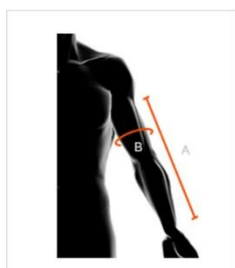

Veľkostná tabuľka – X-BIONIC

MUŽI / OBLEČENIE

SIZE	HEIGHT (A) (CM)	CHEST(B) (CM)	WAIST(C) (CM)
S	166 - 170	89 - 89	74 - 77
M	168 - 176	90 - 97	78 - 85
L	174 - 182	98 - 105	86 - 94
XL	180 - 186	106 - 113	95 - 104
XXL	184 - 192	114 - 122	105 - 115

MUŽI – BUNDY – číselné označenie

SIZE	HEIGHT (A) (CM)	CHEST(B) (CM)
44	166 - 170	89 - 89
46	168 - 173	90 - 93
48	171 - 176	94 - 97
50	174 - 179	98 - 101
52	177 - 182	102 - 105
54	180 - 184	106 - 109
56	182 - 186	110 - 113
58	184 - 188	114 - 117
60	186 - 192	118 - 122

MUŽI – BUNDY – veľkosti označené písmom

SIZE	HEIGHT (A) (CM)	CHEST(B) (CM)
S	166 - 170	89 - 89
M	168 - 176	90 - 97
L	174 - 182	98 - 105
XL	180 - 186	106 - 113
XXL	184 - 192	114 - 122

MUŽI - DĚLKA RUKY

SIZE	LEGHT (A) (CM)	BICEPS (B) (CM)
S / M	44 - 46	27 - 31
L / XL	46 - 48	32 - 36
XXL	48 - 49	36 - 38

SIZE	HEIGHT (A) (CM)	WAIST(C) (CM)
S / M	166 - 176	74 - 85
L / XL	174 - 184	86 - 99
XXL	182 - 192	100 - 115

MUŽI - DĚLKA NOHY / OBVOD STEHNA

SIZE	LENGHT (A) (CM)	UPPER TIGHT(B) (CM)
S / M	64 - 70	53 - 56
L / XL	71 - 75	57 - 61
XXL	76 - 78	62 - 65