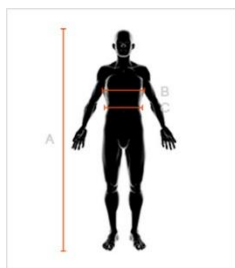

Veľkostná tabuľka – X-BIONIC

MUŽI / OBLEČENIE

SIZE	HEIGHT (A) (CM)	CHEST(B) (CM)	WAIST(C) (CM)
S	166 - 170	89 - 89	74 - 77
M	168 - 176	90 - 97	78 - 85
L	174 - 182	98 - 105	86 - 94
XL	180 - 186	106 - 113	95 - 104
XXL	184 - 192	114 - 122	105 - 115

MUŽI – BUNDY – číselné označenie

SIZE	HEIGHT (A) (CM)	CHEST(B) (CM)
44	166 - 170	89 - 89
46	168 - 173	90 - 93
48	171 - 176	94 - 97
50	174 - 179	98 - 101
52	177 - 182	102 - 105
54	180 - 184	106 - 109
56	182 - 186	110 - 113
58	184 - 188	114 - 117
60	186 - 192	118 - 122

MUŽI – BUNDY – veľkosti označené písmom

SIZE	HEIGHT (A) (CM)	CHEST(B) (CM)
S	166 - 170	89 - 89
M	168 - 176	90 - 97
L	174 - 182	98 - 105
XL	180 - 186	106 - 113
XXL	184 - 192	114 - 122

MUŽI - DĚLKA RUKY

SIZE	LEGHT (A) (CM)	BICEPS (B) (CM)
S / M	44 - 46	27 - 31
L / XL	46 - 48	32 - 36
XXL	48 - 49	36 - 38

SIZE	HEIGHT (A) (CM)	WAIST(C) (CM)
S / M	166 - 176	74 - 85
L / XL	174 - 184	86 - 99
XXL	182 - 192	100 - 115

MUŽI - DĚLKA NOHY / OBVOD STEHNA

SIZE	LENGHT (A) (CM)	UPPER TIGHT(B) (CM)
S / M	64 - 70	53 - 56
L / XL	71 - 75	57 - 61
XXL	76 - 78	62 - 65