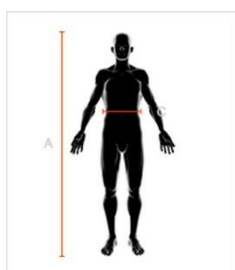

Veľkostná tabuľka – X-BIONIC

MUŽI / OBLEČENIE

SIZE	HEIGHT (A) (CM)	CHEST(B) (CM)	WAIST(C) (CM)
S	166 - 170	89 - 89	74 - 77
M	168 - 176	90 - 97	78 - 85
L	174 - 182	98 - 105	86 - 94
XL	180 - 186	106 - 113	95 - 104
XXL	184 - 192	114 - 122	105 - 115

MUŽI – BUNDY – veľkosti označené písmom

SIZE	HEIGHT (A) (CM)	CHEST(B) (CM)
S	166 - 170	89 - 89
M	168 - 176	90 - 97
L	174 - 182	98 - 105
XL	180 - 186	106 - 113
XXL	184 - 192	114 - 122

MUŽI - DĚLKA RUKY

SIZE	LEGHT (A) (CM)	BICEPS (B) (CM)
S / M	44 - 46	27 - 31
L / XL	46 - 48	32 - 36
XXL	48 - 49	36 - 38

MUŽI - NOHAVICE - číselné označenie

SIZE	HEIGHT (A) (CM)	WAIST(C) (CM)
46	168 - 173	78 - 81
48	171 - 176	82 - 85
50	174 - 179	86 - 89
52	177 - 182	90 - 94
54	180 - 184	95 - 99
56	182 - 186	100 - 104

MUŽI - NOHAVICE - veľkosti označené písmom

SIZE	HEIGHT (A) (CM)	WAIST(C) (CM)
S / M	166 - 176	74 - 85
L / XL	174 - 184	86 - 99
XXL	182 - 192	100 - 115

MUŽI - DĚLKA NOHY / OBVOD STEHNA

SIZE	LENGHT (A) (CM)	UPPER TIGHT(B) (CM)
S / M	64 - 70	53 - 56
L / XL	71 - 75	57 - 61
XXL	76 - 78	62 - 65