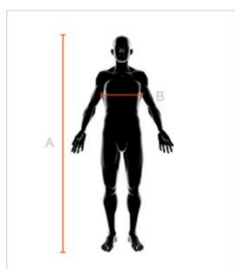

Veľkostná tabuľka – X-BIONIC

MUŽI / OBLEČENIE

SIZE	HEIGHT (A) (CM)	CHEST(B) (CM)	WAIST(C) (CM)
S	166 - 170	89 - 89	74 - 77
M	168 - 176	90 - 97	78 - 85
L	174 - 182	98 - 105	86 - 94
XL	180 - 186	106 - 113	95 - 104
XXL	184 - 192	114 - 122	105 - 115

MUŽI – BUNDY – číselné označenie

SIZE	HEIGHT (A) (CM)	CHEST(B) (CM)
44	166 - 170	89 - 89
46	168 - 173	90 - 93
48	171 - 176	94 - 97
50	174 - 179	98 - 101
52	177 - 182	102 - 105
54	180 - 184	106 - 109
56	182 - 186	110 - 113
58	184 - 188	114 - 117
60	186 - 192	118 - 122

MUŽI – BUNDY – veľkosti označené písmom

SIZE	HEIGHT (A) (CM)	CHEST(B) (CM)
S	166 - 170	89 - 89
M	168 - 176	90 - 97
L	174 - 182	98 - 105
XL	180 - 186	106 - 113
XXL	184 - 192	114 - 122

MUŽI - DĚLKA RUKY

SIZE	LEGHT (A) (CM)	BICEPS (B) (CM)
S / M	44 - 46	27 - 31
L / XL	46 - 48	32 - 36
XXL	48 - 49	36 - 38

SIZE	HEIGHT (A) (CM)	WAIST(C) (CM)
S / M	166 - 176	74 - 85
L / XL	174 - 184	86 - 99
XXL	182 - 192	100 - 115

MUŽI - DĚLKA NOHY / OBVOD STEHNA

SIZE	LENGHT (A) (CM)	UPPER TIGHT(B) (CM)
S / M	64 - 70	53 - 56
L / XL	71 - 75	57 - 61
XXL	76 - 78	62 - 65